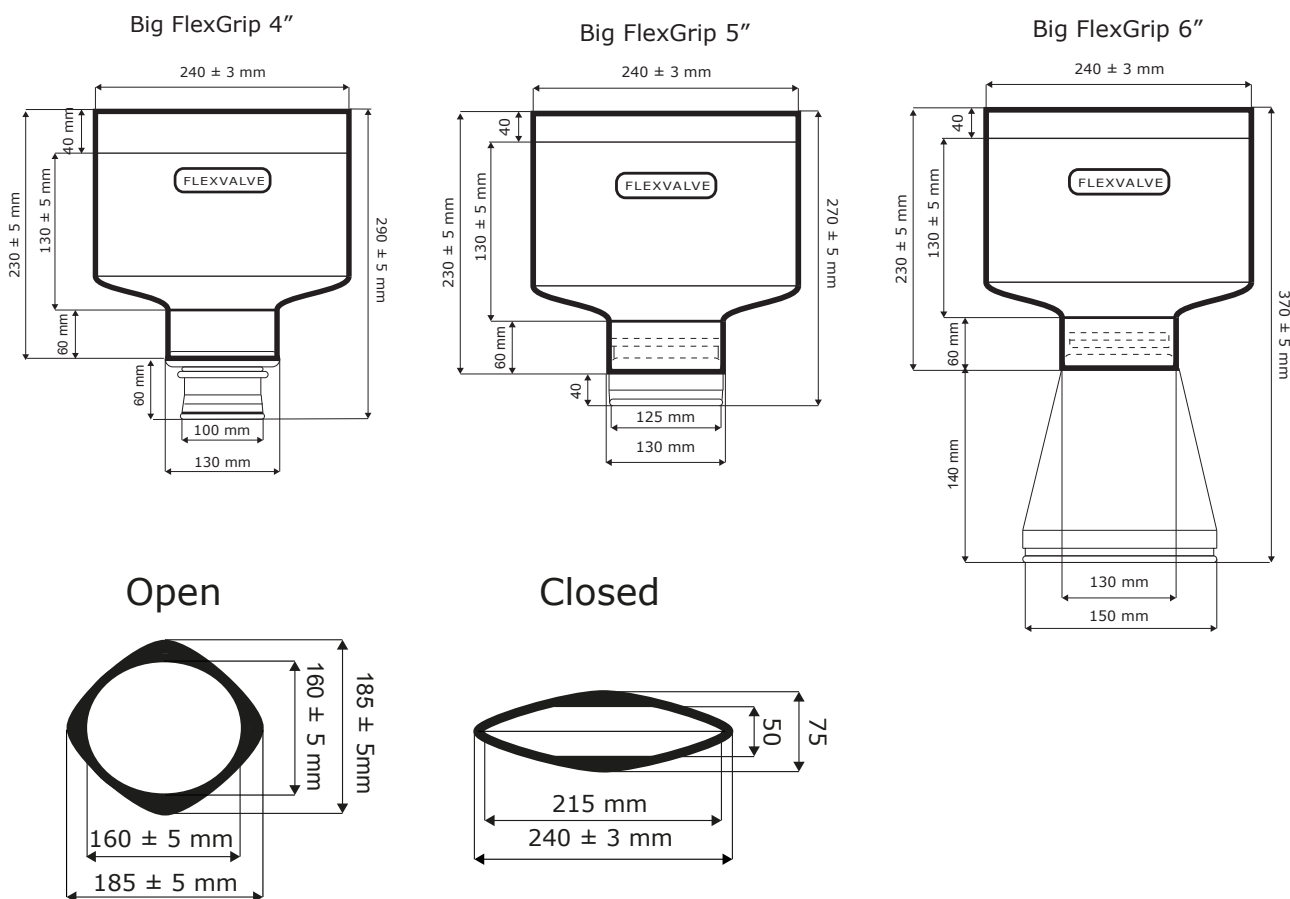

## FlexGrip mundstykke 200/50

Klemmer fast om udstødningsrøret  
Med en 4", 5" eller 6" slangetilslutning uden bøjning

Anvendes bl.a. til varevogne og lastbiler

Det store FlexGrip mundstykke er tilgængeligt til bl.a. varevogne og lastbiler. Åbningen er tilstrækkelig smal og stiv til at klemme fast om udstødningsrøret uden anden form for aktivering. Den øvre kant af åbningen er tynd og fleksibel, hvorimod den nedre kant er så kraftig, at den presser åbningen sammen, når mundstykket ikke anvendes. FlexGrip mundstykket har en slangetilslutning uden bøjning (3" eller 4").

FlexGrip mundstykket kan nemt betjenes med én hånd.

Jeres firmanavn og logo kan indpræges i FlexGrip mundstykket.

PRODUKTNR.	MUNDSTYKKE STØRRELSE (MM)	SLANGETILSLUTNING DIAMETER	UDSTØDNINGSRØR STØRRELSE	VÆGT (GRAM)	MAX. TEMPERATUR
220202	200 / 50	4" (101 mm)	ø60 / ø140	1020	+150°C
220203	200 / 50	5" (126 mm)	ø60 / ø140	1020	+150°C
220204	200 / 50	6" (151 mm)	ø60 / ø140	1050	+150°C
220214	200 / 50	6" (151 mm)	ø60 / ø140	1070	+150°C