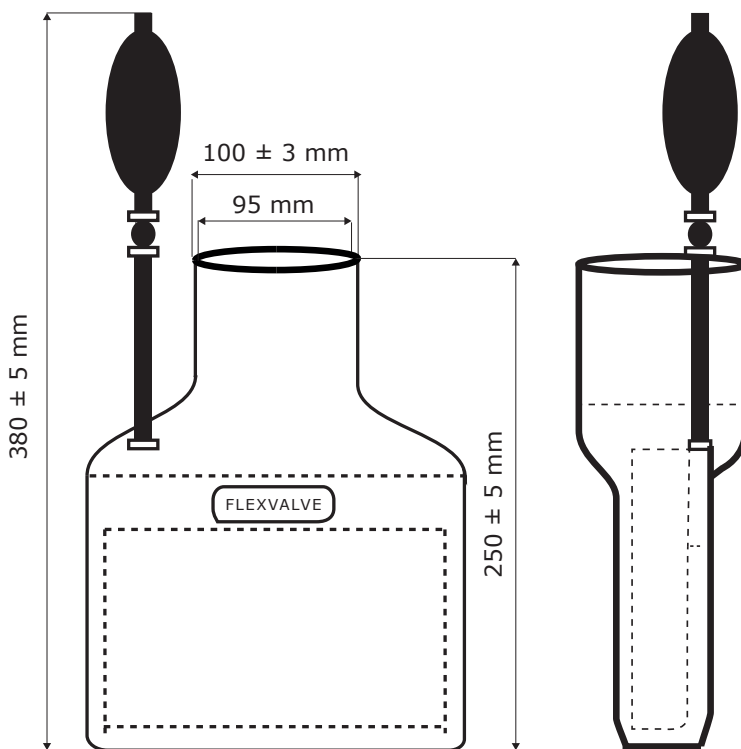

Ovalt, indvendigt mundstykke - Tilpasning ved ekspansion

Med håndpumpe - 175/85 til 4" slange

Volvo S60, S90, S60 Cross Country (Fra 2015-)
V40, V60, V90, V60 Cross Country (Fra 2015-)
XC60, XC90 (Fra 2015-)

Dette indvendige mundstykke, som kan udvide sig og dermed tilpasse sig udstødningsrøret, er specielt udviklet til følgende modeller:

- Volvo S60, S90, S60 Cross Country (fra 2015-)
- Volvo V40, V60, V90, V60 Cross Country (fra 2015-)
- Volvo XC60, XC90 (fra 2015-)

Mundstykket kan også anvendes til andre bilmodeller.

Det er et standard mundstykke med en håndpumpe til aktivering og en ventil til deaktivering, og det kan også leveres med trykluftdrevet aktivering. Mundstykket kan anvendes til både højre og venstre udstødningsrør.

Jeres firmanavn og logo kan indpræges i mundstykket.

Produkt nr.: 236100 V2

Type: Ovalt med håndpumpe

Størrelse: 175/85 mm

Max. tryk: 1,0 bar

Slange diameter: 4"

Vægt: 900 gram

Max. temperatur: +150° C