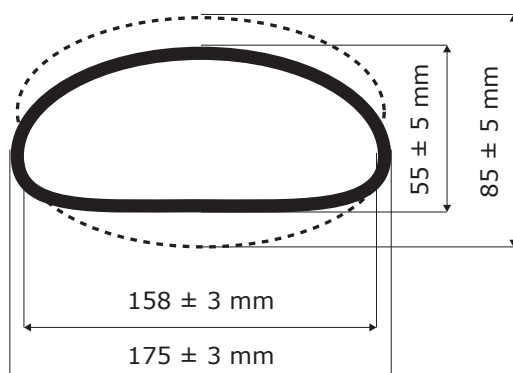

Ovalt, indvendigt mundstykke - Tilpasning ved ekspansion

Med håndpumpe - 175/85 til 4" slange

Volvo S60, S90, S60 Cross Country (Fra 2015-)
V40, V60, V90, V60 Cross Country (Fra 2015-)
XC60, XC90 (Fra 2015-)

Dette indvendige mundstykke, som kan udvide sig og dermed tilpasse sig udstødningsrøret, er specielt udviklet til følgende modeller:

- Volvo S60, S90, S60 Cross Country (fra 2015-)
- Volvo V40, V60, V90, V60 Cross Country (fra 2015-)
- Volvo XC60, XC90 (fra 2015-)

Jeres firmanavn og logo kan indpræges i mundstykket.

Produkt nr.: 236100 V2

Type: Ovalt med håndpumpe

Størrelse: 175/85 mm

Max. tryk: 1,0 bar

Slange diameter: 4"

Vægt: 900 gram

Max. temperatur: +150° C